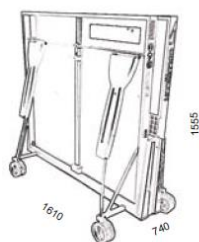

# 54mm CROSSOVER

7 mm

60 mm

OUTDOOR  
STRATIFIÉ

Made in France

**MAT TOP** ■ **DSI** **COMPACT**<sup>®</sup>  
TECHNOLOGY

- QUALITÉ DE JEU
- DURABILITÉ DU PLATEAU
- SÉCURITÉ
- STABILITÉ - ROBUSTESSE
- ÉQUIPEMENT - ERGONOMIE  
MOBILITÉ

## Fiche technique

Outdoor: 98 kg

Outdoor: 84 kg

PLAY-BACK

Norme EN 14468-1 (classe B)

	<b>COLLECTIVITES</b>
<b>RÉFÉRENCES</b>	
Désignation	PRO 540
Couleur- Référence article	Gris 124 417
Utilisation	Extérieure
<b>QUALITÉ DE JEU</b>	
Épaisseur panneau	7 mm
Finition panneau	MATTOP
Réglages filet	Tension et Hauteur (si filet Advance)
<b>DURABILITÉ DU PLATEAU</b>	
Matériau panneau	Stratifié Outdoor Ultra-durable
Type d'encadrement	Aluzinc Outdoor Ultra-durable
<b>SÉCURITÉ</b>	
Compact Technology	Oui
Système de verrouillage	DSI (Double Sécurité Intégrée)
Points de verrouillage	16 points
Coins de protection	Oui
<b>STABILITÉ, ROBUSTESSE</b>	
Hauteur encadrement	60 mm
Dimensions pieds	120 mm x 60 mm
Type pieds	Arqué
Patin de réglage	Ø 120 mm
Modèle de roue	Spécial outdoor jumelée (Roues doubles Oversize)
Freins	2
<b>ÉQUIPEMENT, ERGONOMIE, MOBILITÉ</b>	
Taille des roues	32 mm x 200 mm
Commande centralisée	Oui
Position entraînement jeu seul	Oui
Utilisation adaptée fauteuil roulant	Oui
Filet	Fixe en acier
<b>POIDS - DIMENSIONS</b>	
Poids table	84 kg
Poids table emballée	97 kg
Position de jeu	2740 x 1525 x 760 mm
<b>AUTRES CARACTÉRISTIQUES</b>	
Garantie pièces	10 ans
Garantie plateau	10 ans sur plateaux stratifié
Agrément	FFTT Pratique de loisir (grande qualité) & scolaire
Classe (norme européenne)	EN 14468-1 – CLASSE B