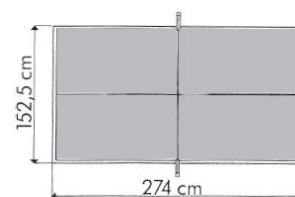

## Fiche technique

Outdoor: 98 kg

Outdoor: 84 kg

PLAY-BACK

Norme EN 14468-1 (classe B)

	<b>COLLECTIVITES</b>
<b>RÉFÉRENCES</b>	
Désignation	PRO 540
Couleur- Référence article	Gris 124 417
Utilisation	Extérieure
<b>QUALITÉ DE JEU</b>	
Épaisseur panneau	7 mm
Finition panneau	MATTOP
Réglages filet	Tension et Hauteur (si filet Advance)
<b>DURABILITÉ DU PLATEAU</b>	
Matériau panneau	Stratifié Outdoor Ultra-durable
Type d'encadrement	Aluzinc Outdoor Ultra-durable
<b>SÉCURITÉ</b>	
Compact Technology	Oui
Système de verrouillage	DSI (Double Sécurité Intégrée)
Points de verrouillage	16 points
Coins de protection	Oui
<b>STABILITÉ, ROBUSTESSE</b>	
Hauteur encadrement	60 mm
Dimensions pieds	120 mm x 60 mm
Type pieds	Arqué
Patin de réglage	Ø 120 mm
Modèle de roue	Spécial outdoor jumelée (Roues doubles Oversize)
Freins	2
<b>ÉQUIPEMENT, ERGONOMIE, MOBILITÉ</b>	
Taille des roues	32 mm x 200 mm
Commande centralisée	Oui
Position entraînement jeu seul	Oui
Utilisation adaptée fauteuil roulant	Oui
Filet	Fixe en acier
<b>POIDS - DIMENSIONS</b>	
Poids table	84 kg
Poids table emballée	97 kg
Position de jeu	2740 x 1525 x 760 mm
<b>AUTRES CARACTÉRISTIQUES</b>	
Garantie pièces	10 ans
Garantie plateau	10 ans sur plateaux stratifié
Agrément	FFTT Pratique de loisir (grande qualité) & scolaire
Classe (norme européenne)	EN 14468-1 – CLASSE B