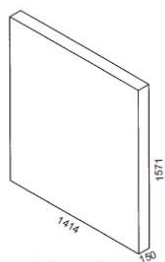

# 54mm CROSSOVER

7 mm

60 mm

OUTDOOR  
STRATIFIÉ

Made in France

**MAT TOP** ■ **DSI** **COMPACT**<sup>®</sup>  
TECHNOLOGY

- QUALITÉ DE JEU
- DURABILITÉ DU PLATEAU
- SÉCURITÉ
- STABILITÉ - ROBUSTESSE
- ÉQUIPEMENT - ERGONOMIE  
MOBILITÉ

## Fiche technique

Outdoor: 98 kg

Outdoor: 84 kg

PLAY-BACK

Norme EN 14468-1 (classe B)

	<b>COLLECTIVITES</b>
<b>RÉFÉRENCES</b>	
Désignation	PRO 540
Couleur- Référence article	Gris 124 417
Utilisation	Extérieure
<b>QUALITÉ DE JEU</b>	
Épaisseur panneau	7 mm
Finition panneau	MATTOP
Réglages filet	Tension et Hauteur (si filet Advance)
<b>DURABILITÉ DU PLATEAU</b>	
Matériau panneau	Stratifié Outdoor Ultra-durable
Type d'encadrement	Aluzinc Outdoor Ultra-durable
<b>SÉCURITÉ</b>	
Compact Technology	Oui
Système de verrouillage	DSI (Double Sécurité Intégrée)
Points de verrouillage	16 points
Coins de protection	Oui
<b>STABILITÉ, ROBUSTESSE</b>	
Hauteur encadrement	60 mm
Dimensions pieds	120 mm x 60 mm
Type pieds	Arqué
Patin de réglage	Ø 120 mm
Modèle de roue	Spécial outdoor jumelée (Roues doubles Oversize)
Freins	2
<b>ÉQUIPEMENT, ERGONOMIE, MOBILITÉ</b>	
Taille des roues	32 mm x 200 mm
Commande centralisée	Oui
Position entraînement jeu seul	Oui
Utilisation adaptée fauteuil roulant	Oui
Filet	Fixe en acier
<b>POIDS - DIMENSIONS</b>	
Poids table	84 kg
Poids table emballée	97 kg
Position de jeu	2740 x 1525 x 760 mm
<b>AUTRES CARACTÉRISTIQUES</b>	
Garantie pièces	10 ans
Garantie plateau	10 ans sur plateaux stratifié
Agrément	FFTT Pratique de loisir (grande qualité) & scolaire
Classe (norme européenne)	EN 14468-1 – CLASSE B